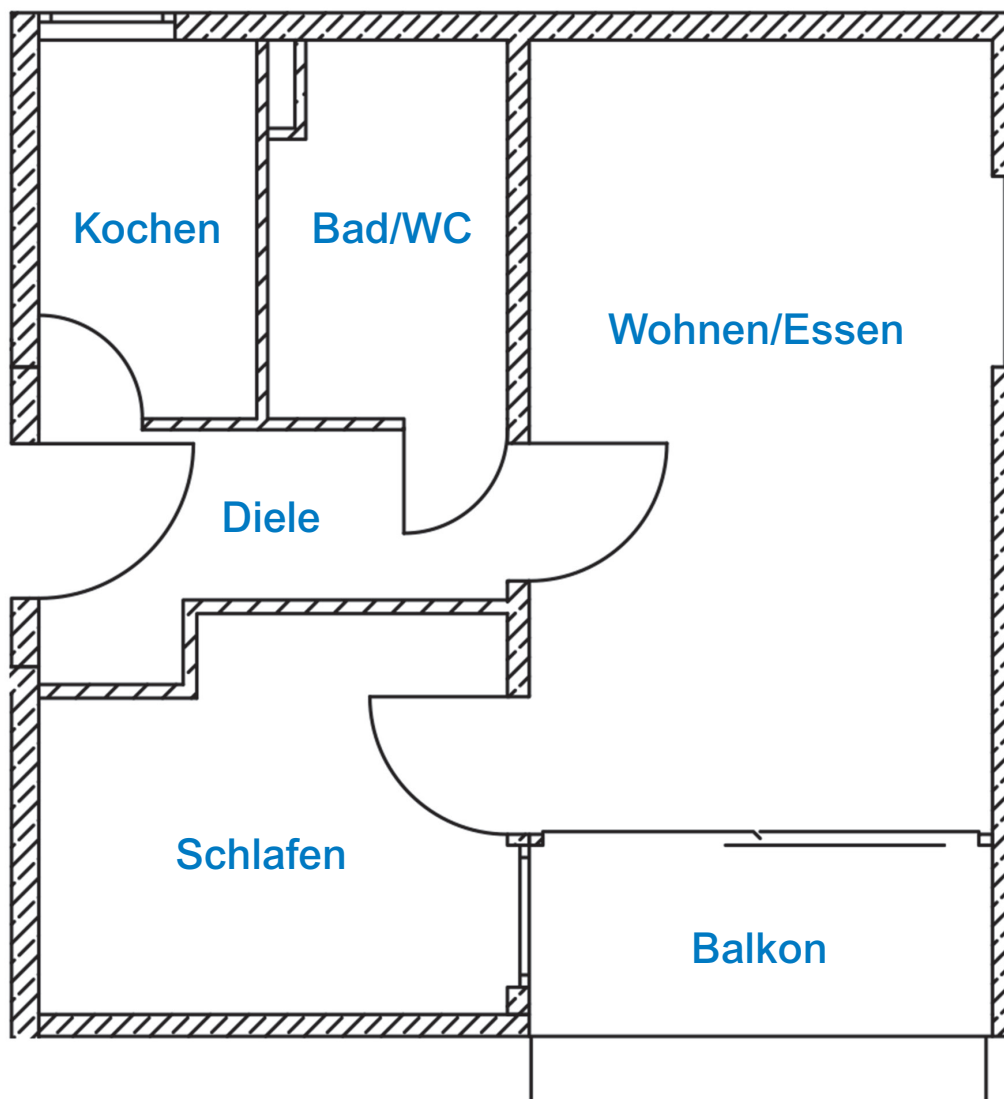

Wohnungstyp 1 – Altbau

ca. 43 m²

Wohnung – ca. 43 m²
(+ Balkon 4,77 m²)

Wohnen/Essen	19,89 m ²
Kochen	4,76 m ²
Diele	4,98 m ²
Schlafen	8,99 m ²
Bad/WC	3,74 m ²
Balkon	4,77 m ²

Wohnungstyp 2 – Altbau

ca. 52 m²

Wohnung – ca. 52 m²
(+ Balkon 4,38 m²)

Wohnen/Essen	19,89 m ²
Kochen	4,76 m ²
Diele	6,43 m ²
Schlafen	15,86 m ²
Bad/WC	3,74 m ²
Balkon	4,38 m ²

Wohnungstyp 3 – Altbau

ca. 47 m²

Wohnung – ca. 47 m²
(+ Balkon 4,39 m²)

Wohnen/Essen	22,0 m ²
Kochen	5,45 m ²
Diele	6,43 m ²
Schlafen	8,99 m ²
Bad/WC	3,74 m ²
Balkon	4,39 m ²