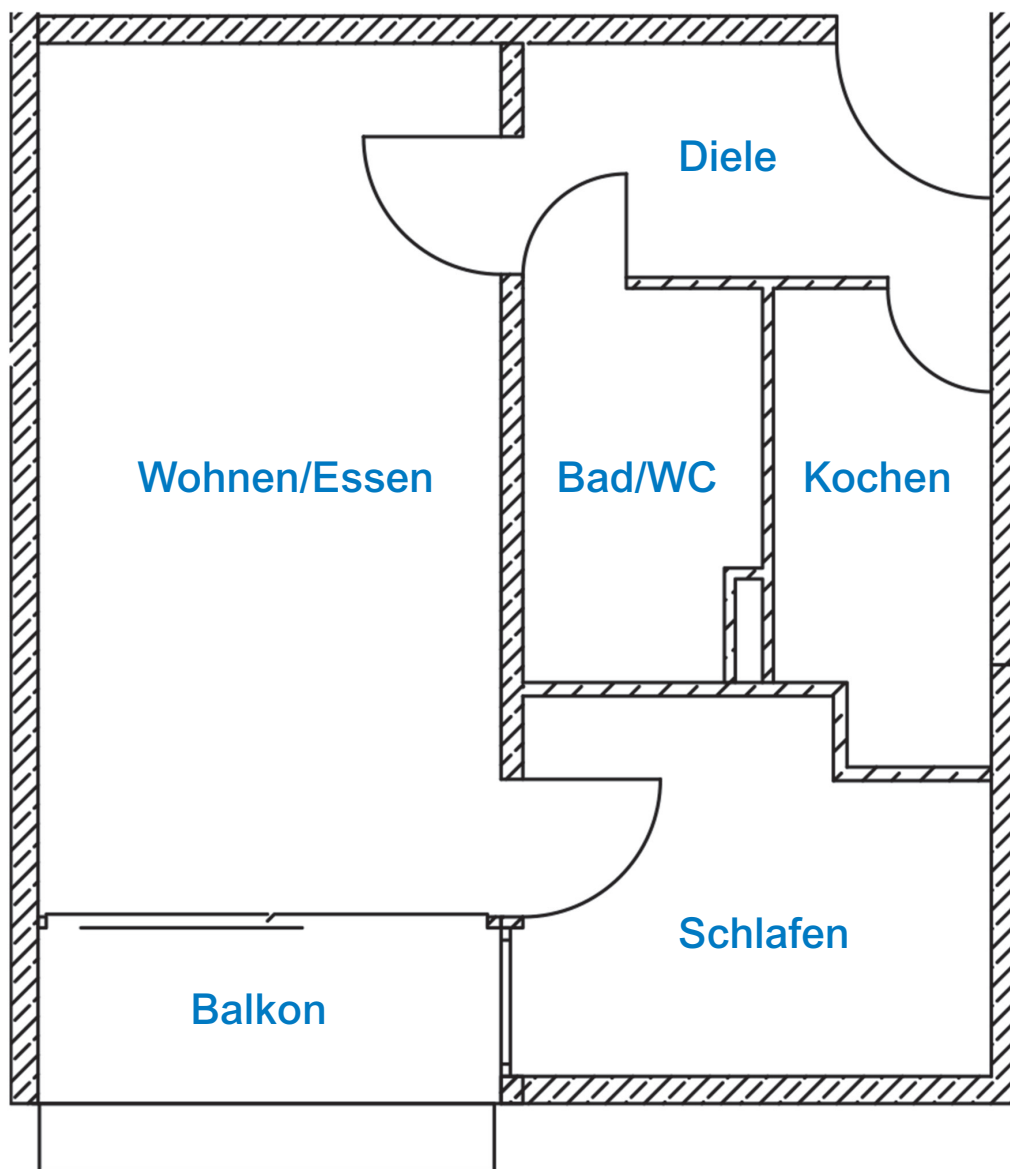

Wohnungstyp 1 – Altbau

ca. 43 m²

Wohnung – ca. 43 m²
(+ Balkon 4,77 m²)

Wohnen/Essen	19,89 m ²
Kochen	4,76 m ²
Diele	4,98 m ²
Schlafen	8,99 m ²
Bad/WC	3,74 m ²
Balkon	4,77 m ²

Wohnungstyp 2 – Altbau

ca. 52 m²

Wohnung – ca. 52 m²
(+ Balkon 4,38 m²)

Wohnen/Essen	19,89 m ²
Kochen	4,76 m ²
Diele	6,43 m ²
Schlafen	15,86 m ²
Bad/WC	3,74 m ²
Balkon	4,38 m ²

Wohnungstyp 3 – Altbau

ca. 47 m²

Wohnung – ca. 47 m²
(+ Balkon 4,39 m²)

Wohnen/Essen	22,0 m ²
Kochen	5,45 m ²
Diele	6,43 m ²
Schlafen	8,99 m ²
Bad/WC	3,74 m ²
Balkon	4,39 m ²