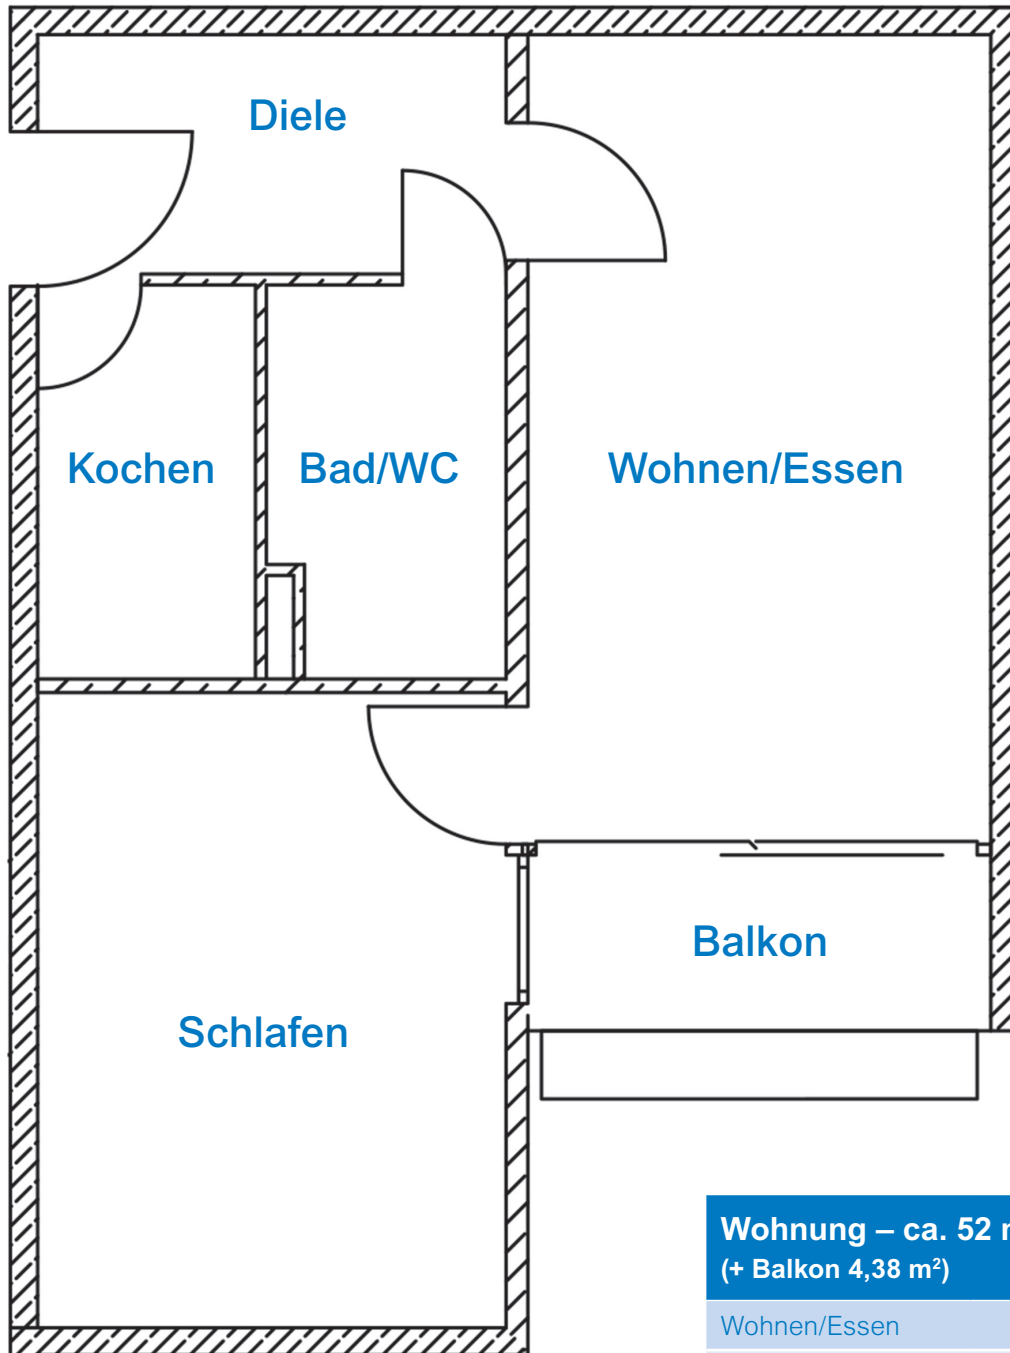

Wohnungstyp 1 – Altbau

ca. 43 m²

Wohnung – ca. 43 m²
(+ Balkon 4,77 m²)

Wohnen/Essen	19,89 m ²
Kochen	4,76 m ²
Diele	4,98 m ²
Schlafen	8,99 m ²
Bad/WC	3,74 m ²
Balkon	4,77 m ²

Wohnungstyp 2 – Altbau

ca. 52 m²

Wohnung – ca. 52 m²
(+ Balkon 4,38 m²)

Wohnen/Essen	19,89 m ²
Kochen	4,76 m ²
Diele	6,43 m ²
Schlafen	15,86 m ²
Bad/WC	3,74 m ²
Balkon	4,38 m ²

Wohnungstyp 3 – Altbau

ca. 47 m²

Wohnung – ca. 47 m²
(+ Balkon 4,39 m²)

Wohnen/Essen	22,0 m ²
Kochen	5,45 m ²
Diele	6,43 m ²
Schlafen	8,99 m ²
Bad/WC	3,74 m ²
Balkon	4,39 m ²